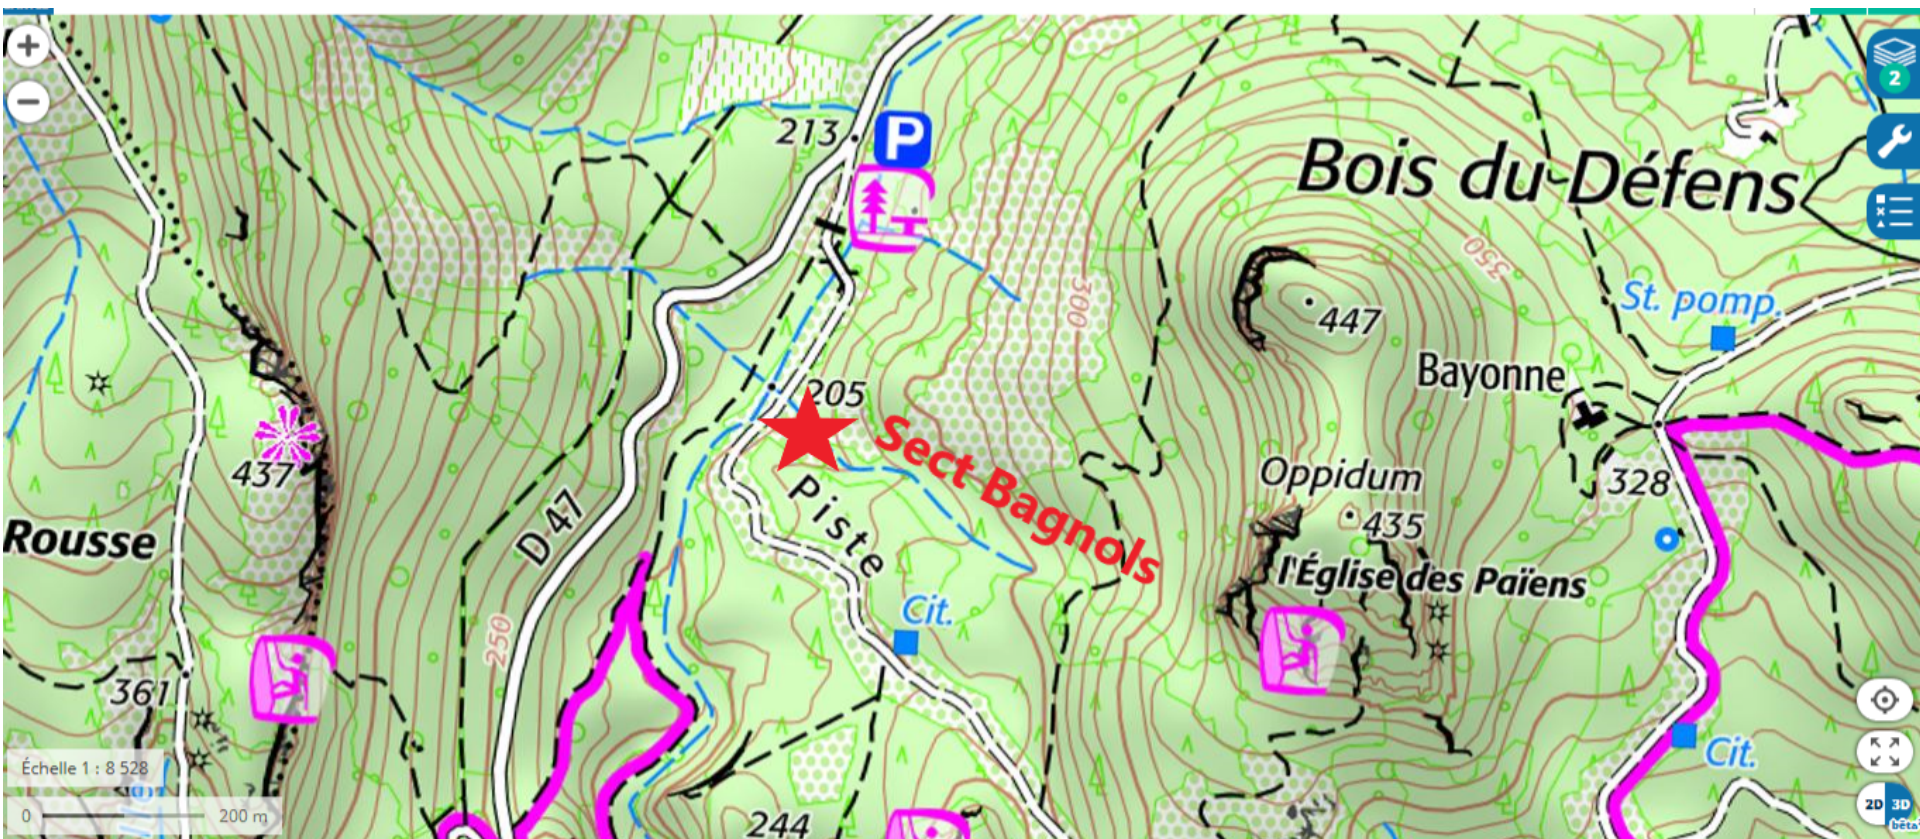

## Secteur Bagnols

### Accès:

De la bouverie rejoindre la D47 pour aller vers Bagnols en forêt. Après le col, en bas de la descente se garer sur le départ de la piste de Bayonne.

Du parking partir sur la piste de Bayonne a Gauche. Le secteur se situe sur la gauche en bordure de la piste au niveau du deuxième gué bétonné.