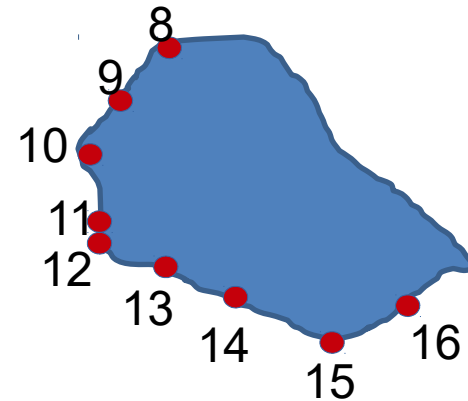

Bloc 2 :

8	peau neuve	5b da
9	carnets diem	4c
10	voyage lointain	6b+ da
11	boudha ds ts ses états	7 ? da Trav D
12	100% bio	6b+ da
13	Aventure givrée	? da
14	neurodiversité	? da (mettre fleche)
15	flambeau de roc	7 ? da
16	le terrassier	3a