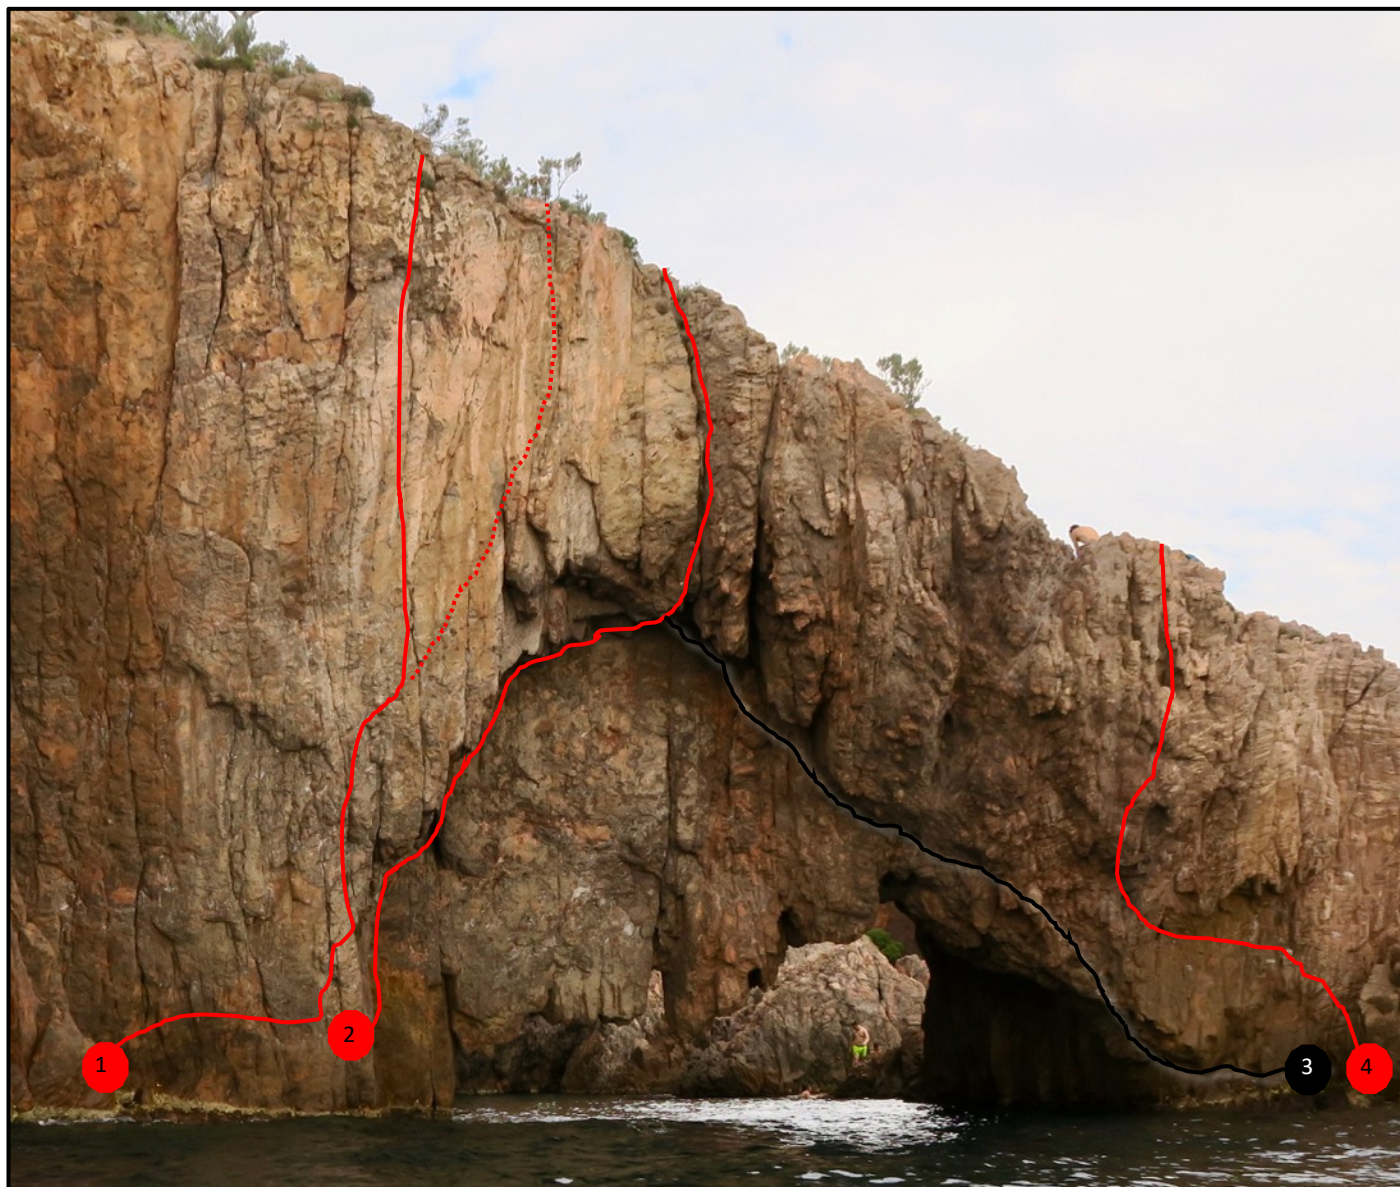

## L'Aiguille

- |          |    |                              |
|----------|----|------------------------------|
| 1. 6a ★  | S1 | Traversée de la plage cachée |
| 2. 5+ ★★ | S0 | Traversée de la petite île   |
| 3. 6b ★  | S1 | Traversée de la grande île   |

## L'arche intérieure

1. 7a ★★★ S0 Techmaster - traversée
2. 6b ☆☆ S1/2 Shallow waters - que 2 mètres de fond
3. 6a+ ★ S1/2 Le pilier - hauteur - 14m

4. 6b+ ☆ S1/2 Night rider - hauteur - 14m
5. 6c+ ☆☆☆ S1 Renegade hauteur - 14m
6. 6b ★★ S1 Crescent crack - hauteur - 14m
7. 7a+ ★★★ S1/2 Cobra crack - hauteur - 14m - et crux en haut !

## L'arche intérieure

- |            |      |   |
|------------|------|---|
| 8. 7b+ ☆☆☆ | S1   | Les genoux qui saignent - hauteur - 14m |
| 9. 7c ☆☆☆  | S1   | JuJuJus                                 |
| 10. 6b ★   | S2/3 | Mordor - Dangereux au début             |

## L'arche extérieure

- |    |         |      |   |
|----|---------|------|---|
| 1. | 6b+ ★★★ | S1   | Rainbow wall - hauteur - 14m              |
| 2. | 6c ★★★  | S1   | L'arche                                   |
| 3. | 7b ☆    | S1   | Underworld                                |
| 4. | 7a ★    | S1/2 | El Capitaine - rocher sous l'eau au début |