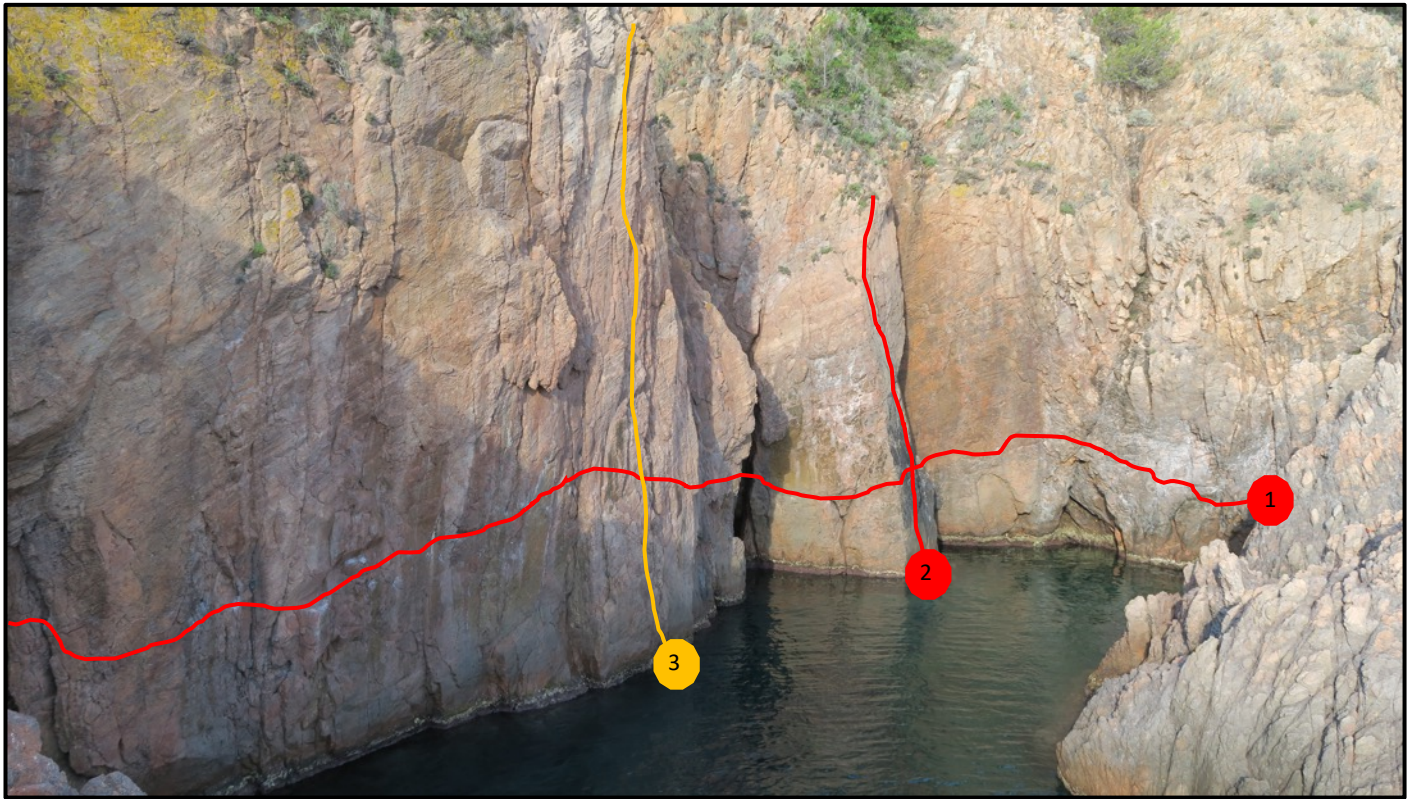

## Secteurs

1. L'Aiguille
2. L'arche intérieur
3. L'arche extérieur

## L'Aiguille

- |          |    |                              |
|----------|----|------------------------------|
| 1. 6a ★  | S1 | Traversée de la plage cachée |
| 2. 5+ ★★ | S0 | Traversée de la petite île   |
| 3. 6b ★  | S1 | Traversée de la grande île   |

## L'arche intérieure

1. 7a ★★★ S0 Techmaster - traversée
2. 6b ☆☆ S1/2 Shallow waters - que 2 mètres de fond
3. 6a+ ★ S1/2 Le pilier - hauteur - 14m

4. 6b+ ☆ S1/2 Night rider - hauteur - 14m
5. 6c+ ☆☆☆ S1 Renegade hauteur - 14m
6. 6b ★★ S1 Crescent crack - hauteur - 14m
7. 7a+ ★★★ S1/2 Cobra crack - hauteur - 14m - et crux en haut !

## L'arche extérieure

- |    |         |      |   |
|----|---------|------|---|
| 1. | 6b+ ★★★ | S1   | Rainbow wall - hauteur - 14m              |
| 2. | 6c ★★★  | S1   | L'arche                                   |
| 3. | 7b ☆    | S1   | Underworld                                |
| 4. | 7a ★    | S1/2 | El Capitaine - rocher sous l'eau au début |