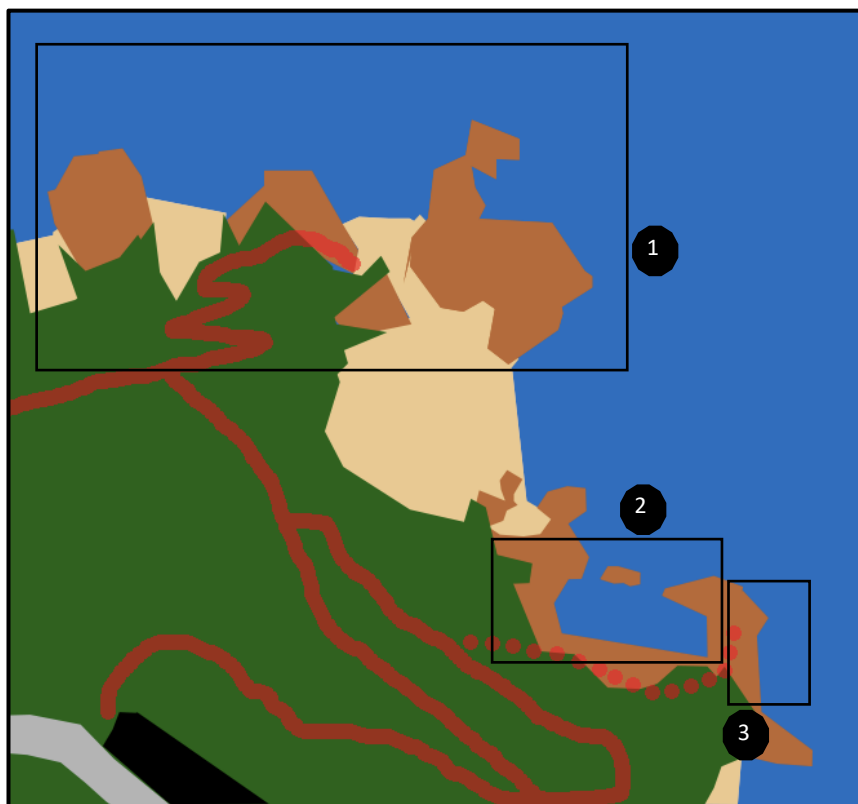

## Pointe de l'Aiguille

Deep water soloing

Psicobloc

## Parking

Le parking se trouve à gauche en venant de Théoule-sur-Mer dans un virage. Vue sur mer, parking de la pointe de l'Aiguille.

## Secteurs

1. L'Aiguille
2. L'arche intérieur
3. L'arche extérieur

## L'Aiguille

- |          |    |                              |
|----------|----|------------------------------|
| 1. 6a ★  | S1 | Traversée de la plage cachée |
| 2. 5+ ★★ | S0 | Traversée de la petite île   |
| 3. 6b ★  | S1 | Traversée de la grande île   |