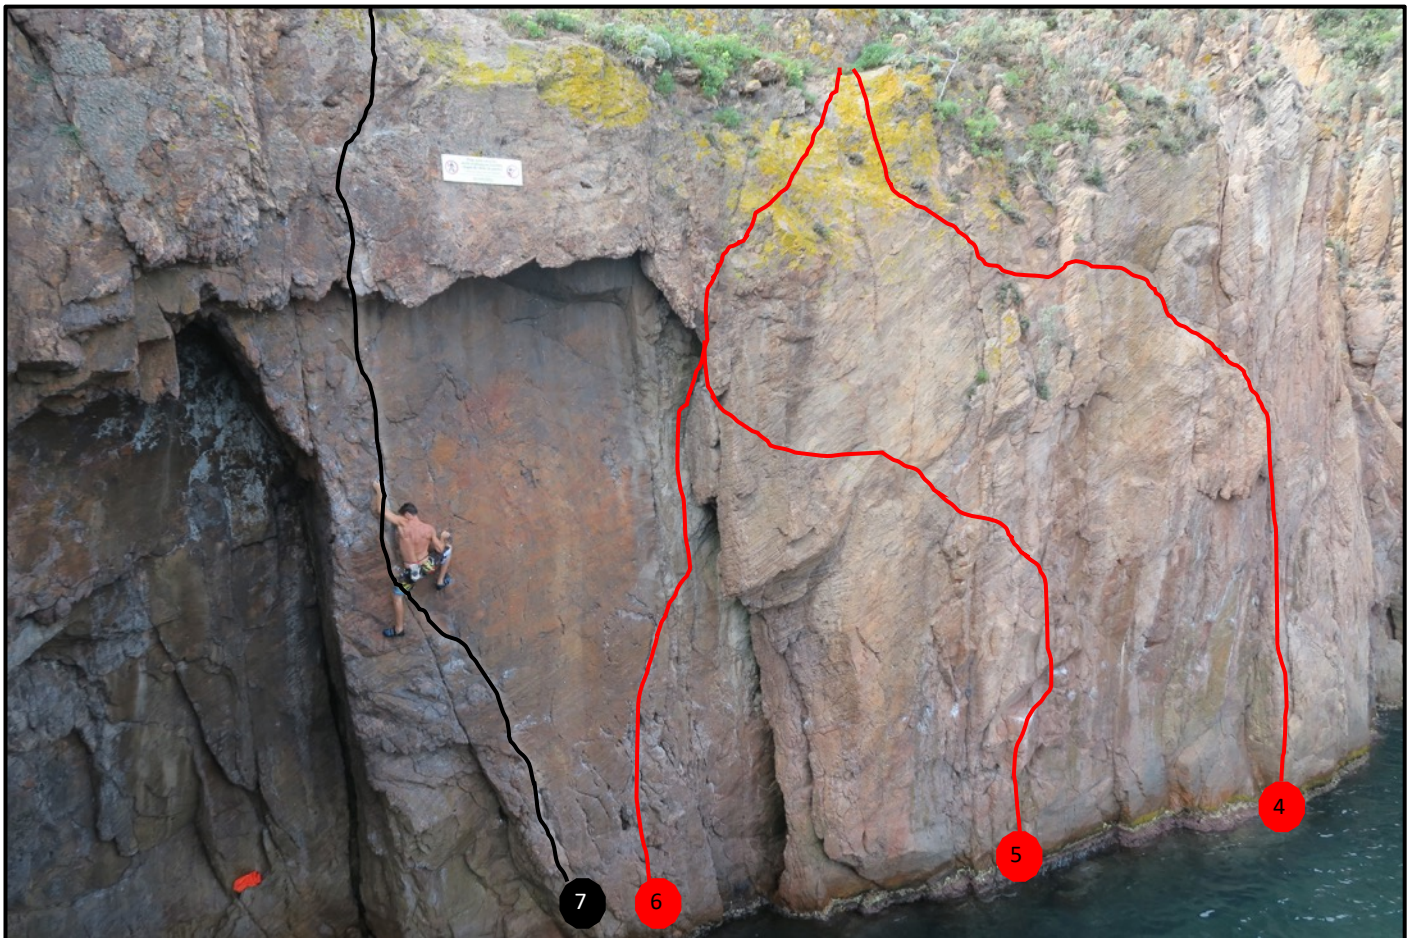

## Secteurs

1. L'Aiguille
2. L'arche intérieur
3. L'arche extérieur

## L'Aiguille

- |          |    |                              |
|----------|----|------------------------------|
| 1. 6a ★  | S1 | Traversée de la plage cachée |
| 2. 5+ ★★ | S0 | Traversée de la petite île   |
| 3. 6b ★  | S1 | Traversée de la grande île   |

## L'arche intérieure

1. 7a ★★★ S0 Techmaster - traversée
2. 6b ☆☆ S1/2 Shallow waters - que 2 mètres de fond
3. 6a+ ★ S1/2 Le pilier - hauteur - 14m

4. 6b+ ☆ S1/2 Night rider - hauteur - 14m
5. 6c+ ☆☆☆ S1 Renegade hauteur - 14m
6. 6b ★★ S1 Crescent crack - hauteur - 14m
7. 7a+ ★★★ S1/2 Cobra crack - hauteur - 14m - et crux en haut !

## L'arche extérieure

- |    |         |      |   |
|----|---------|------|---|
| 1. | 6b+ ★★★ | S1   | Rainbow wall - hauteur - 14m              |
| 2. | 6c ★★★  | S1   | L'arche                                   |
| 3. | 7b ☆    | S1   | Underworld                                |
| 4. | 7a ★    | S1/2 | El Capitaine - rocher sous l'eau au début |