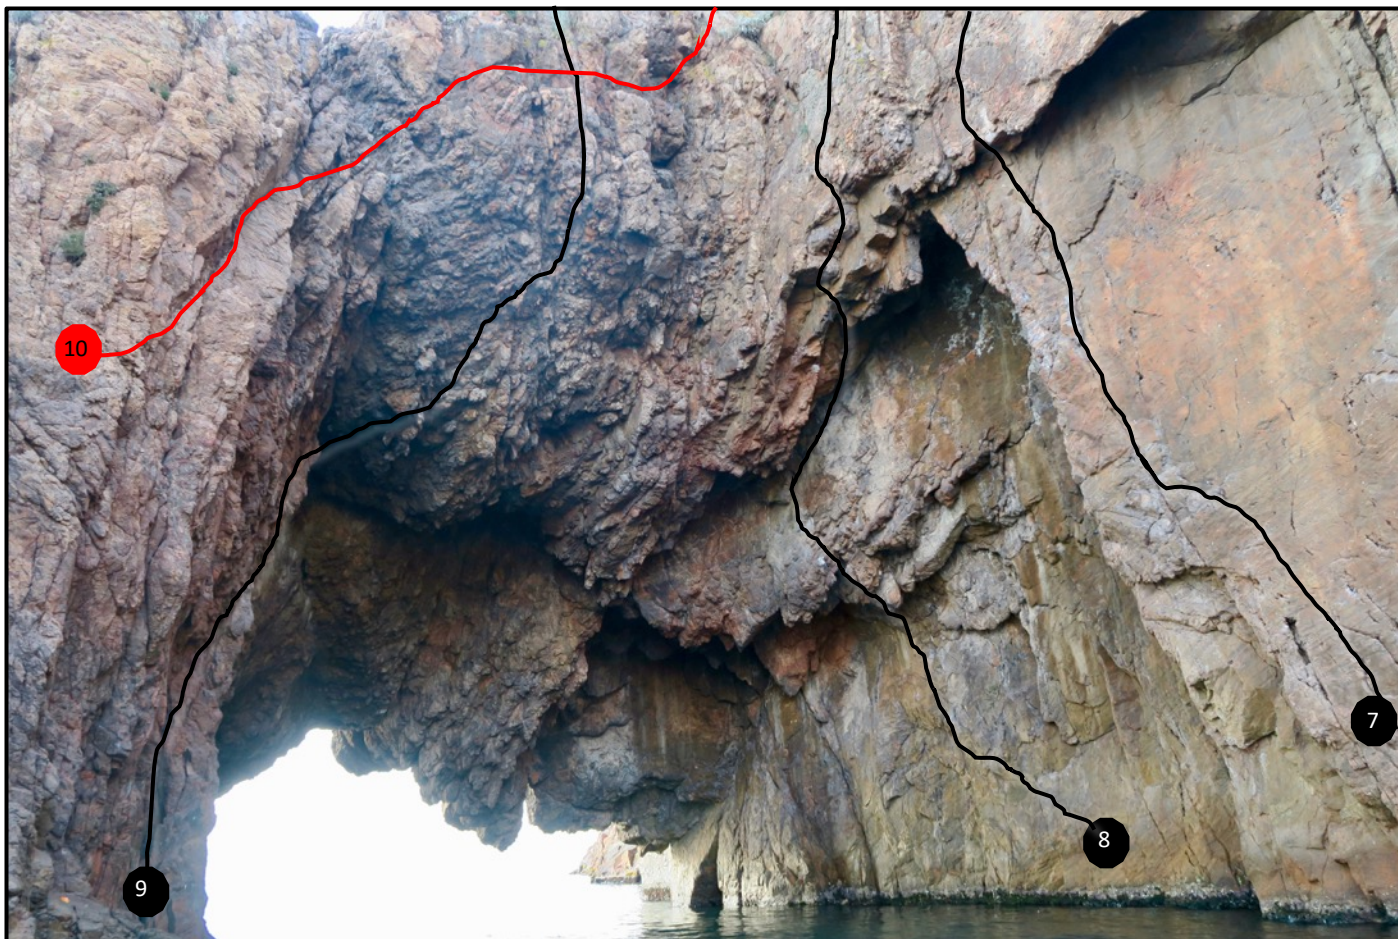

## L'Aiguille

- |          |    |                              |
|----------|----|------------------------------|
| 1. 6a ★  | S1 | Traversée de la plage cachée |
| 2. 5+ ★★ | S0 | Traversée de la petite île   |
| 3. 6b ★  | S1 | Traversée de la grande île   |

## L'arche intérieure

1. 7a ★★★ S0 Techmaster - traversée
2. 6b ☆☆ S1/2 Shallow waters - que 2 mètres de fond
3. 6a+ ★ S1/2 Le pilier - hauteur - 14m

4. 6b+ ☆ S1/2 Night rider - hauteur - 14m
5. 6c+ ☆☆☆ S1 Renegade hauteur - 14m
6. 6b ★★ S1 Crescent crack - hauteur - 14m
7. 7a+ ★★★ S1/2 Cobra crack - hauteur - 14m - et crux en haut !

## L'arche intérieure

- |            |      |   |
|------------|------|---|
| 8. 7b+ ☆☆☆ | S1   | Les genoux qui saignent - hauteur - 14m |
| 9. 7c ☆☆☆  | S1   | JuJuJus                                 |
| 10. 6b ★   | S2/3 | Mordor - Dangereux au début             |

## L'arche extérieure

- |    |         |      |   |
|----|---------|------|---|
| 1. | 6b+ ★★★ | S1   | Rainbow wall - hauteur - 14m              |
| 2. | 6c ★★★  | S1   | L'arche                                   |
| 3. | 7b ☆    | S1   | Underworld                                |
| 4. | 7a ★    | S1/2 | El Capitaine - rocher sous l'eau au début |